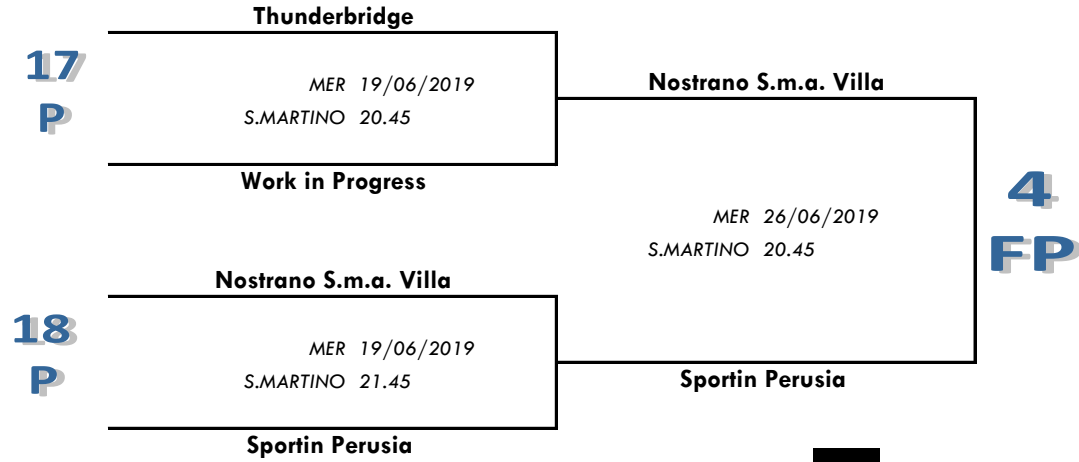

5
P

Circoletto

GIO 20/06/2019
ANTISTADIO CURI CAMPO 3 21.30

Vincente 5P

Pieve di Campo C7

PLAY OFF 1° Divisione Gir.A

PLAY OUT 1° Divisione Gir.A

PLAY OFF 1° Divisione Gir.B

PLAY OUT 1° Divisione Gir.B

PLAY OFF 2° Divisione

19
P

As Longobarda 2001
LUN 24/06/2019
S.SABINA 20.30

Dep. Deruta Pcheap.org
Papu Boys
LUN 24/06/2019
S.SABINA 21.30

Vincente 19P
GIO 27/06/2019
S.SABINA 21.00