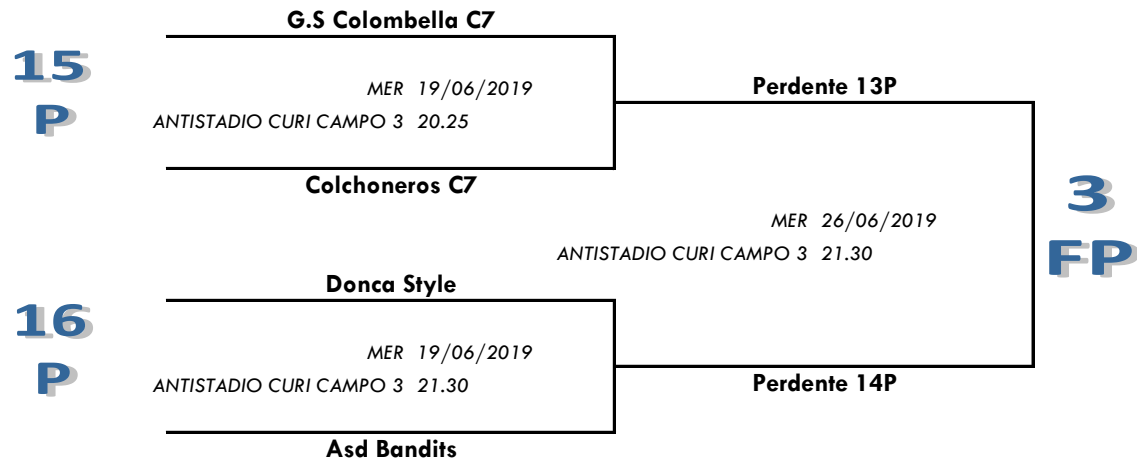

5
P

Circoletto

GIO 20/06/2019
ANTISTADIO CURI CAMPO 3 21.30

Vincente 5P

Pieve di Campo C7

PLAY OFF 1° Divisione Gir.A

PLAY OUT 1° Divisione Gir.A

PLAY OFF 1° Divisione Gir.B

PLAY OUT 1° Divisione Gir.B

PLAY OFF 2° Divisione

19
P

As Longobarda 2001
LUN 24/06/2019
S.SABINA 20.30

Dep. Deruta Pcheap.org
Papu Boys
LUN 24/06/2019
S.SABINA 21.30

Vincente 19P
GIO 27/06/2019
S.SABINA 21.00