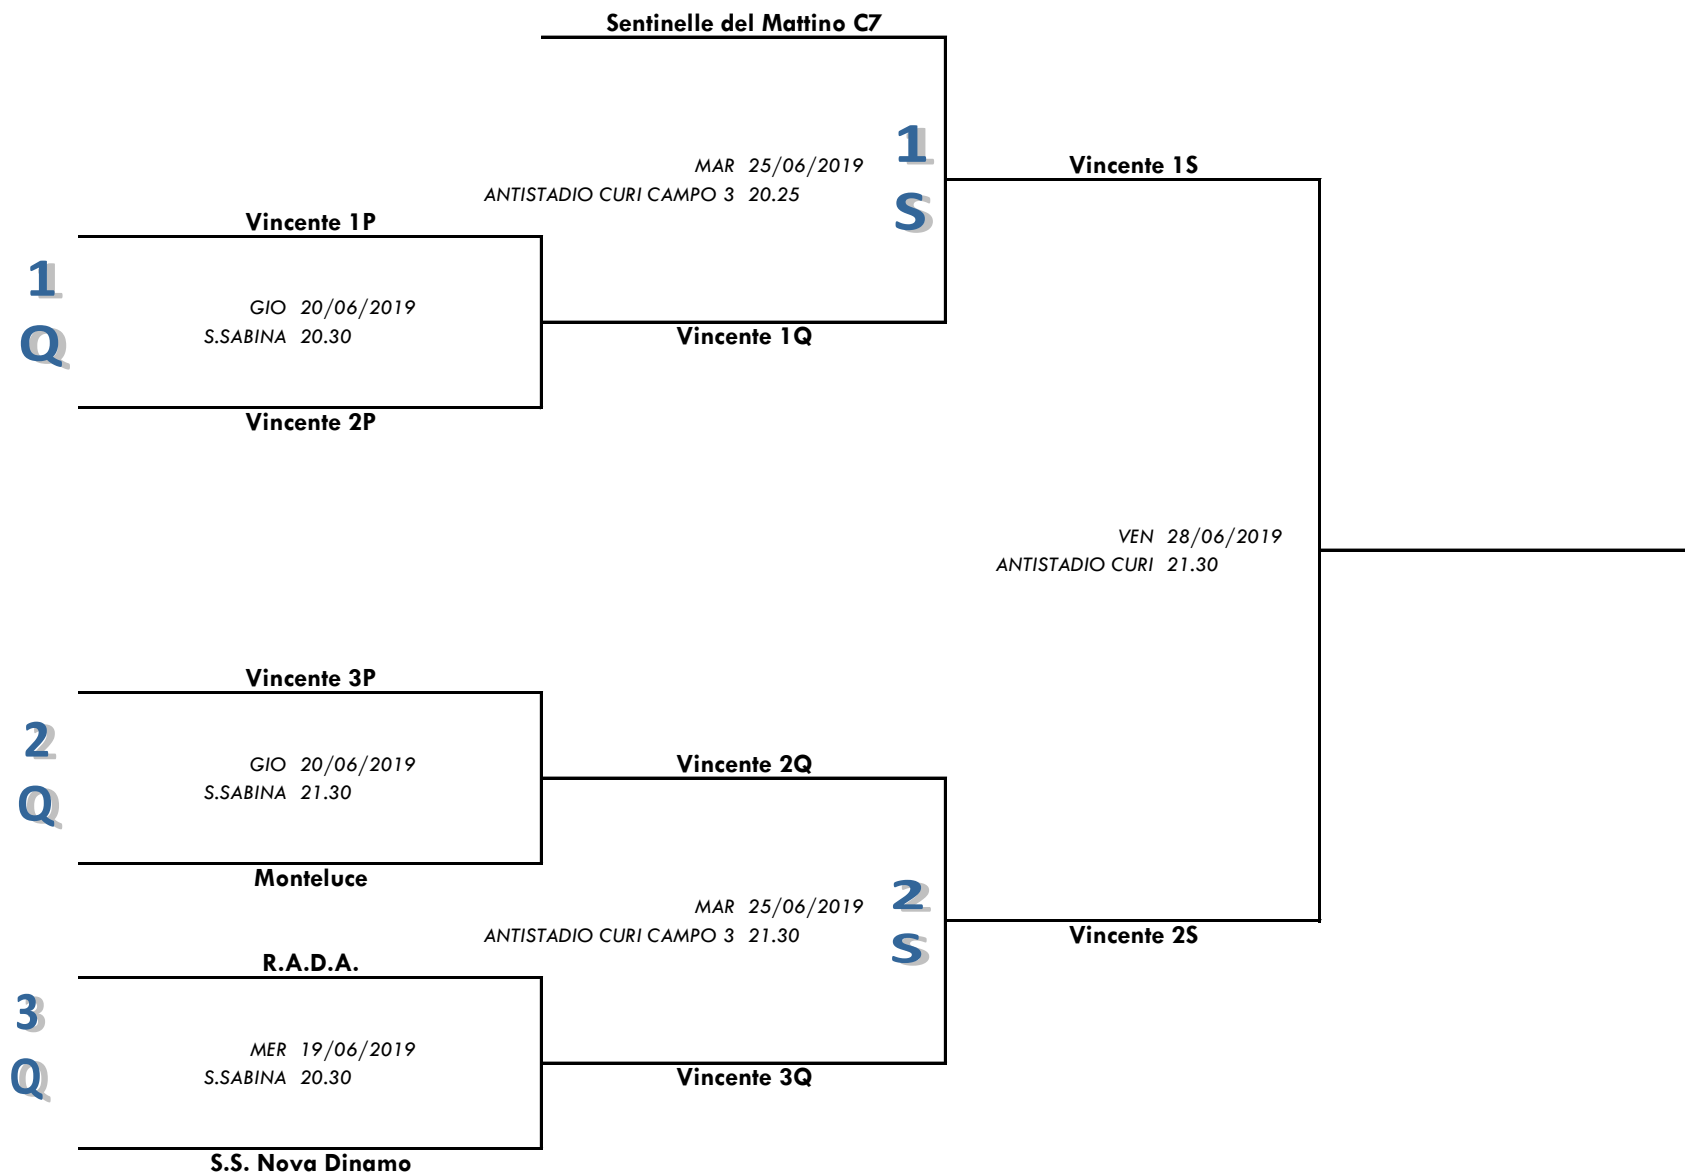

TABELLONE FASE FINALE

PLAY OFF Eccellenza

1
P

Asd Fc Torricella

LUN 17/06/2019
ANTISTADIO CURI CAMPO 3 20.25

La vincente accede
alla Fase Finale

2
P

**Pol. Case Nuove
Via Larga C7**

LUN 17/06/2019
ANTISTADIO CURI CAMPO 3 21.30

La vincente accede
alla Fase Finale

3
P

**Autotigma 1981
Bar Piazza Settevalli**

MAR 18/06/2019
S.SABINA 20.30

La vincente accede
alla Fase Finale

Faliero Calcio a 7

5
P

Circoletto

GIO 20/06/2019
ANTISTADIO CURI CAMPO 3 21.30

Vincente 5P

Pieve di Campo C7

PLAY OFF 1° Divisione Gir.A

PLAY OUT 1° Divisione Gir.A

PLAY OFF 1° Divisione Gir.B