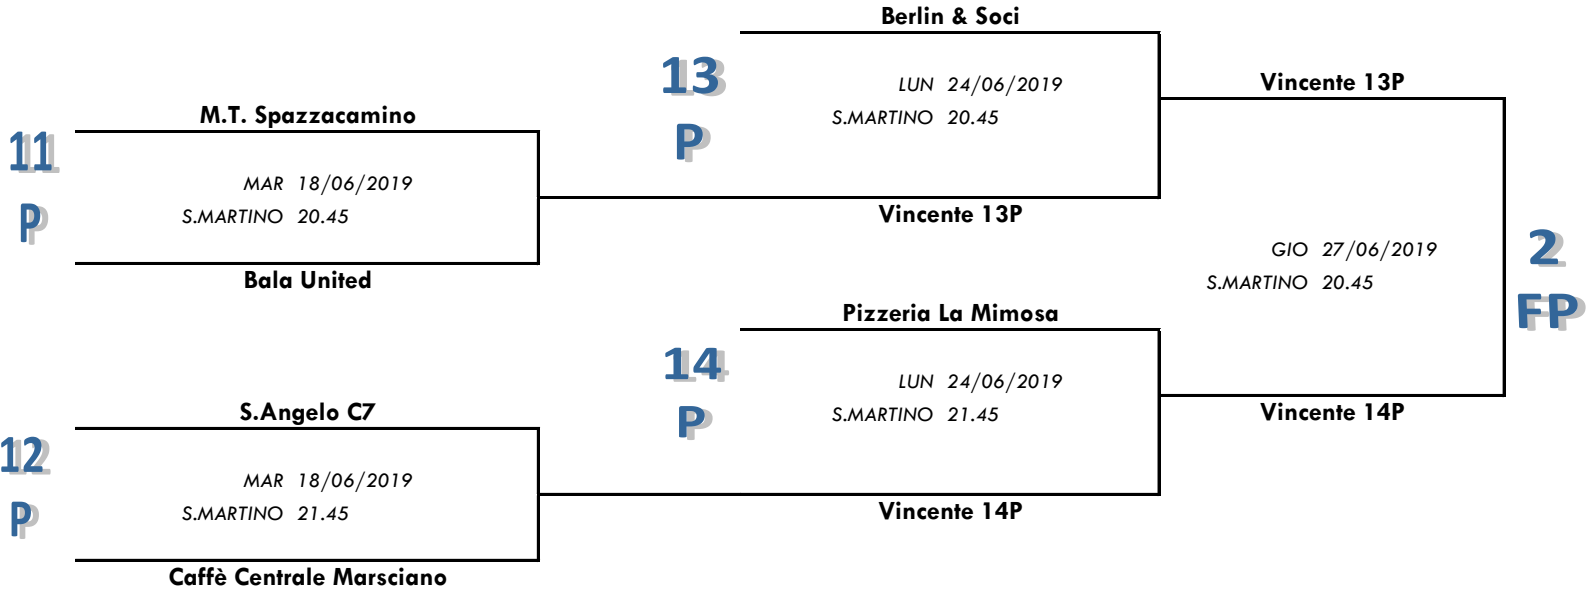

5
P

Circoletto

GIO 20/06/2019
ANTISTADIO CURI CAMPO 3 21.30

Vincente 5P

Pieve di Campo C7

PLAY OFF 1° Divisione Gir.A

PLAY OUT 1° Divisione Gir.A

PLAY OFF 1° Divisione Gir.B

PLAY OUT 1° Divisione Gir.B

PLAY OFF 2° Divisione

19
P

As Longobarda 2001
LUN 24/06/2019
S.SABINA 20.30

Dep. Deruta Pcheap.org
Papu Boys
LUN 24/06/2019
S.SABINA 21.30

Vincente 19P
GIO 27/06/2019
S.SABINA 21.00