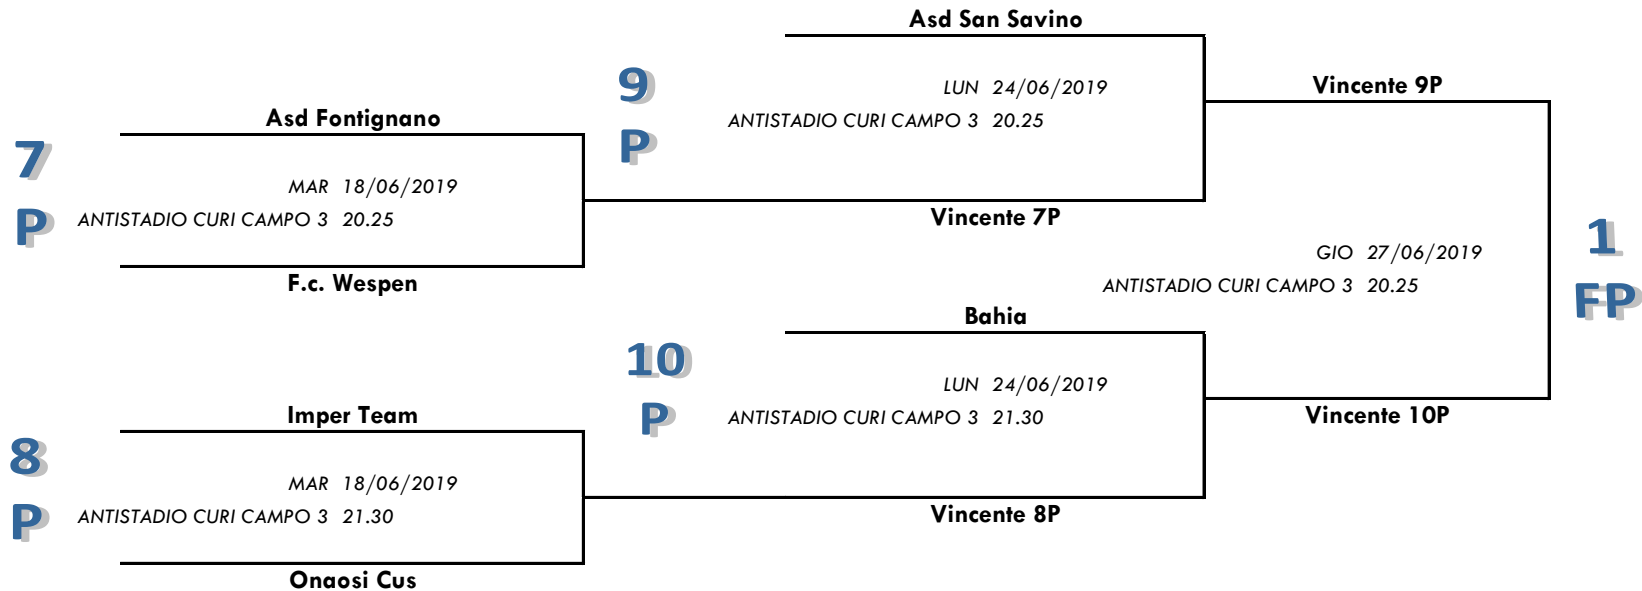

5
P

Circoletto

GIO 20/06/2019
ANTISTADIO CURI CAMPO 3 21.30

Vincente 5P

Pieve di Campo C7

PLAY OFF 1° Divisione Gir.A

PLAY OUT 1° Divisione Gir.A

PLAY OFF 1° Divisione Gir.B

PLAY OUT 1° Divisione Gir.B

PLAY OFF 2° Divisione

19
P

As Longobarda 2001
LUN 24/06/2019
S.SABINA 20.30

Dep. Deruta Pcheap.org
Papu Boys
LUN 24/06/2019
S.SABINA 21.30

Vincente 19P
GIO 27/06/2019
S.SABINA 21.00